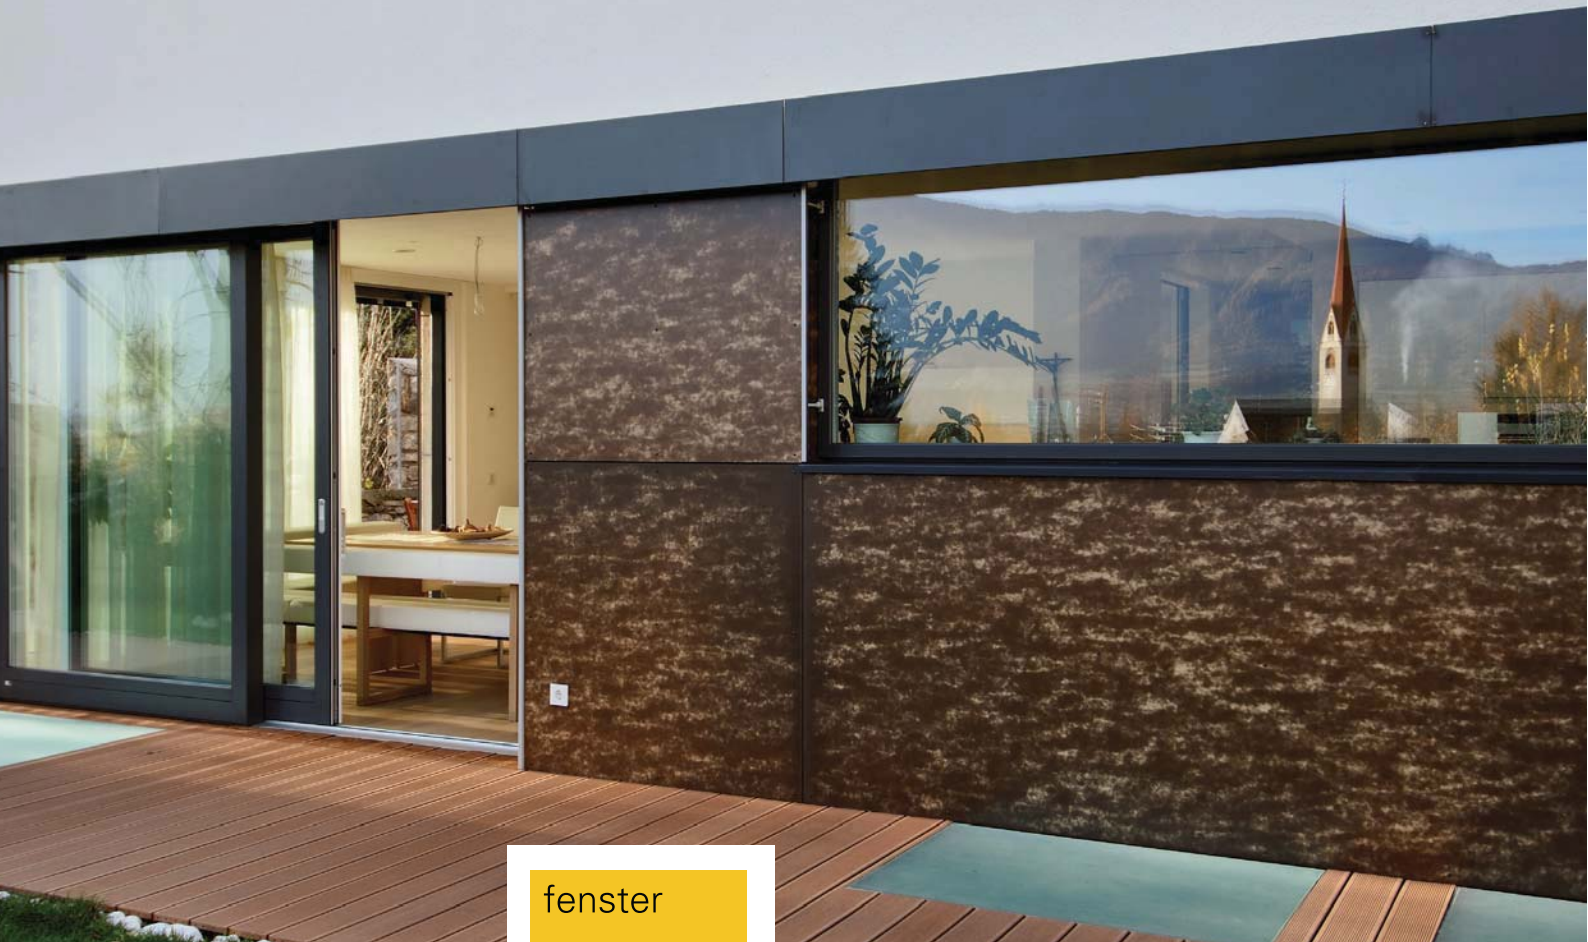

serie life

Harmonisch im Design, perfekt in der Verarbeitungsqualität und ausgereift in der Technik: Schiebetüren stemmen war gestern, ab jetzt macht ein innovativer Schiebebeschlag das bisher kraftaufwändige Anheben der Tür kinderleicht. Dank der ausgeklügelten Technik der Beschläge der Life-Hebeschiebetüren von Sachsen-Fenster werden beim Öffnen nur die Dichtungen direkt über den Türgriff angehoben und beim Schließen einfach wieder gesenkt. Eine einzigartige Beschlagtechnologie von Sachsen Fenster, die höchsten Komfortansprüchen gerecht wird.

serie sky

Die Grenzen zwischen Raum und Natur lösen sich auf, wenn diese durch keinen feststehenden Flügel sondern nur durch eine große Scheibe bis zum Boden miteinander verschmelzen. Die eigens entwickelte Technik erlaubt eine thermisch getrennte Bodenschwelle und einen stufenlosen Übergang. Der innovative Schiebebeschlag, bei dem über den Türgriff nur die Dichtungen angehoben und gesenkt werden, die verdeckte Spaltlüftung sowie die über den Türgriff angesteuerte Mittelbruchverriegelung, die für maximalen Einbruchschutz sorgt, machen die Sky-Schiebetüren einfach himmlisch. Exklusiv bei Sachsen Fenster.